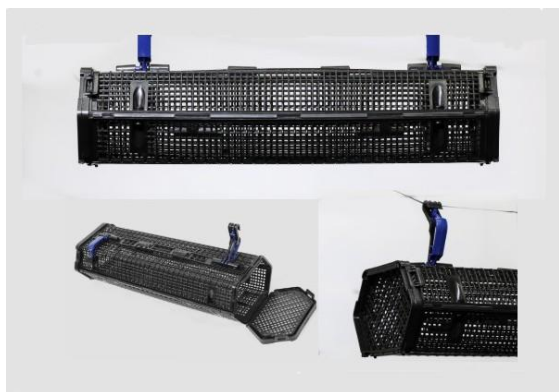

Ets BERTRAND

Macchine e forniture per produttori della molluschicoltura

Un'esperienza da oltre 60 anni

13/ ALLEVAMENTO